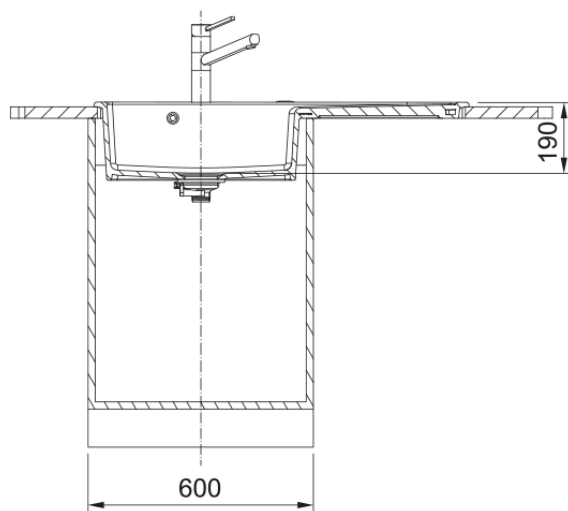

MYTHOS X MYK 611-XL EGOUTTOIR A DROITE | 124.0748.893

Evier MYTHOS X , MYK 611-XL Anthracite mat, à encastrer 1000x510 mm, avec égouttoir à droite. Sa matière Fraceram résiste à la chaleur, aux taches et aux chocs. Vidage automatique, bouton push en inox, trop plein rond, tous ces accessoires qui permettent une installation en toute tranquillité.

Information produit

Type d'évier	Evier
Matériau	Céramique
Nombre de cuves	1
Couleur	Anthracite mat
Finition	Mat

Dimensions

Dimensions évier: longueur	1000.0
Dimensions évier: largeur	510.0
Grande cuve : longueur	500.0
Grande cuve : largeur	380.0
Grande cuve : profondeur	190.0
Longueur découpe	980.0
Largeur encart de découpe	490.0

Installation

Caisson	60 cm
---------	-------

Spécifications produit

Type d'installation	A encastrer
Type de bonde	90mm
Position égouttoir	Egouttoir à droite
Compatibilité Active Twist	Oui

Description du produit