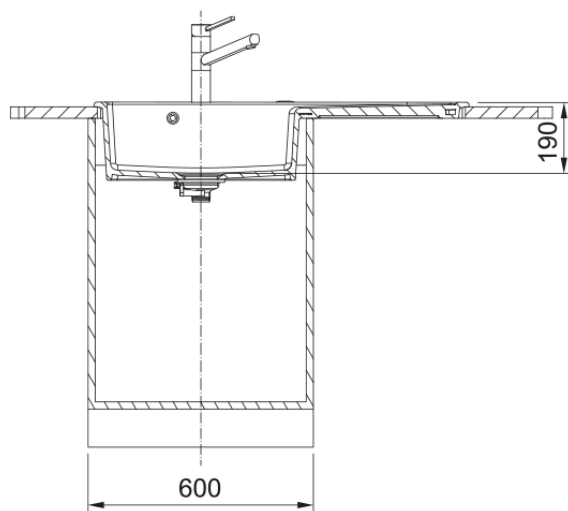

MYTHOS X MYK 611-XL EGOUTTOIR A DROITE | 124.0748.891

Evier MYTHOS X , MYK 611-XL Blanc Uni brillant, à encastrer 1000x510 mm, avec égouttoir à droite. Sa matière Fraceram résiste à la chaleur, aux taches et aux chocs. Vidage automatique, bouton push en inox, trop plein rond, tous ces accessoires qui permettent une installation en toute tranquillité.

Information produit

| | |
|-----------------|-----------|
| Type d'évier | Evier |
| Matériau | Céramique |
| Nombre de cuves | 1 |
| Couleur | Blanc |
| Finition | Brillant |

Dimensions

| | |
|----------------------------|--------|
| Dimensions évier: longueur | 1000.0 |
| Dimensions évier: largeur | 510.0 |
| Grande cuve : longueur | 500.0 |
| Grande cuve : largeur | 380.0 |
| Grande cuve : profondeur | 190.0 |
| Longueur découpe | 980.0 |
| Largeur encart de découpe | 490.0 |

Installation

| | |
|---------|-------|
| Caisson | 60 cm |
|---------|-------|

Spécifications produit

| | |
|----------------------------|--------------------|
| Type d'installation | A encastrer |
| Type de bonde | 90mm |
| Position égouttoir | Egouttoir à droite |
| Compatibilité Active Twist | Oui |