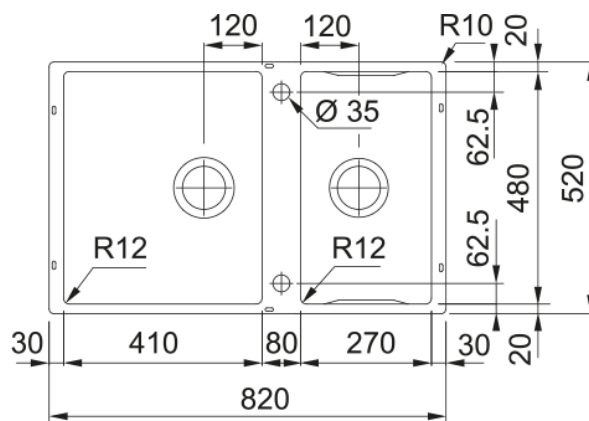

BOX CENTER BWX 120-41-27 ET ACCESSOIRES | 122.0639.037

Cuve BOX CENTER, BWX 120-41-27 Inox, sous-plan 820x520 mm. Le choix unique pour une cuisine intemporelle. Son Inox incarne l'élégance et est facile à nettoyer. Vidage automatique, livrer avec un set d'accessoire complet qui vous permet une installation en toute tranquillité.

Information produit

Type d'évier	Cuve
Matériau	Inox
Nombre de cuves	2
Couleur	Inox
Finition	Brossé

Dimensions

Dimensions évier: longueur	820.0
Dimensions évier: largeur	520.0
Grande cuve : longueur	410.0
Grande cuve : largeur	480.0
Grande cuve : profondeur	200.0
Petite cuve: longueur	270.0
Petite cuve : largeur	480.0
Petite cuve : profondeur	200.0

Installation

Caisson	90 cm
---------	-------

Spécifications produit

Type d'installation	Sous-plan
Type de bonde	90mm
Position égouttoir	Sans égouttoir
Compatibilité Active Twist	Non

Description du produit