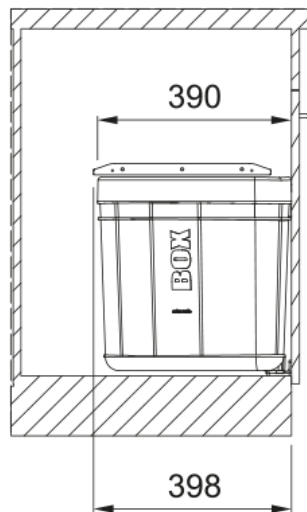

POUBELLE SORTER SOLO 600 1 BAC 40L | 121.0307.572

Poubelle SORTER SOLO 600, pour meuble à partir de 600 mm. Elle contient 1 bac de 40 litres.

Information produit

Type de produit Poubelle

Installation

Caisson 60 cm

Capacité 1 X 35l