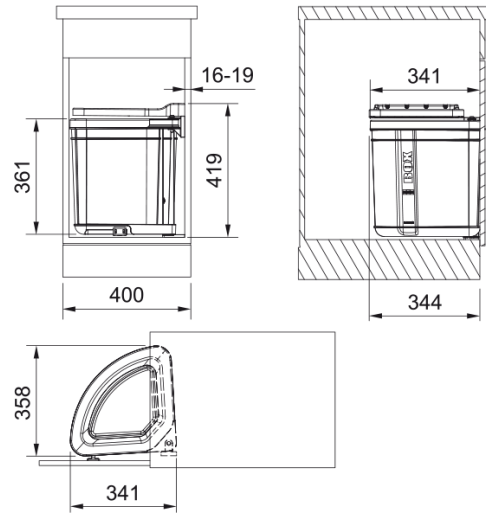

POUBELLE SORTER PIVOT 1 BAC 30L | 121.0307.563

Poubelle SORTER PIVOT, pour meuble de 400 mm.

Information produit

Type de produit Poubelle

Installation

Caisson 40 cm

Type d'installation Portes battantes

Spécifications produit

Nombre de bacs 1.0

Description du produit

Marque Franke

Famille de produit Smart

Gamme Pivot

Caractéristiques produit

Capacité 1 x 27l