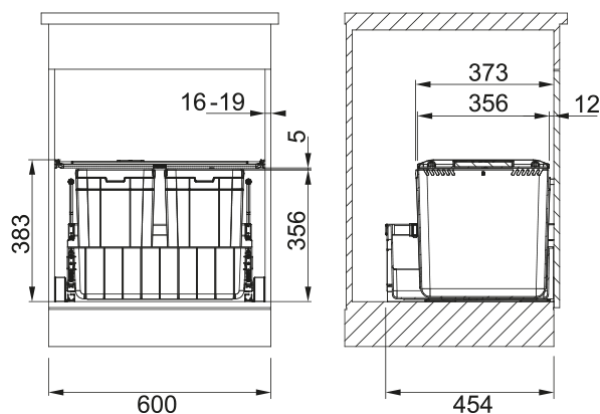

POUBELLE SORTER DUO 60 2 BACS 44L | 121.0150.143

Poubelle sorter DUO 60, pour meuble de 600 mm. Elle contient 2 bacs de 22 litres qui sera à fixer sur une porte coulissante. La solution parfaite pour maximiser votre espace de cuisine.

Information produit

Type de produit Système de tri des déchets

Installation

Caisson 60 cm

Type d'installation Système de montage inférieur

Spécifications produit

Nombre de bacs 2.0

Description du produit

Marque Franke

Famille de produit Mythos

Gamme Sorter 300

Caractéristiques produit

Capacité 2 x 21.5l