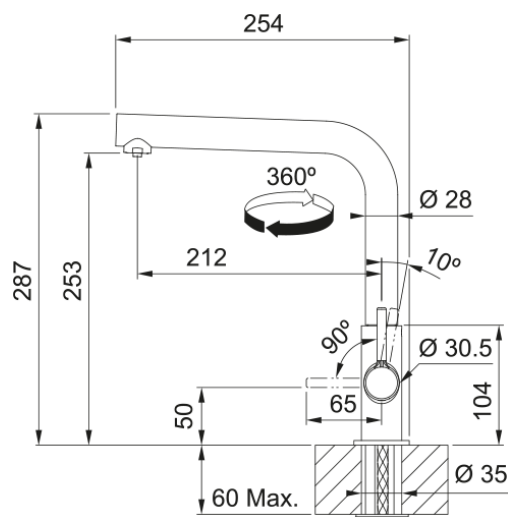

# LINA L EAU FILTREE BEC NOIR MAT | 120.0733.416

Mitigeur LINA L Eau filtrée bec, en laiton NOIR MAT. Avec ce mitigeur, retrouvez une qualité d'eau potable optimale à la sortie de votre mitigeur.

## Information produit

Version bec	En forme de L
Couleur	Noir mat
Matériau	Laiton

## Dimensions

Hauteur	397.0
Diamètre de perçage	35 mm
Diamètre de cartouche	25 mm

## Installation

Type de fixation	1 Tige fileté
Raccordement tuyau flexible	3/8"
Longueur tuyau d'alimentation	500 mm