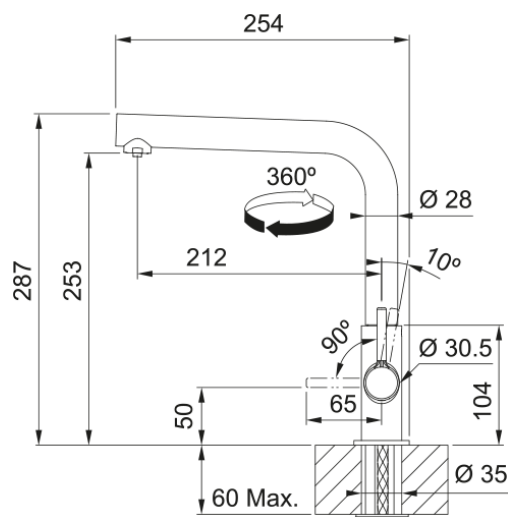

# LINA L EAU FILTREE BEC CHROME | 120.0733.415

Mitigeur LINA L Eau filtrée bec, en laiton chromé. Avec ce mitigeur, retrouvez une qualité d'eau potable optimale à la sortie de votre mitigeur.

## Information produit

Version bec	En forme de L
Couleur	Chrome
Matériau	Laiton

## Dimensions

Hauteur	397.0
Diamètre de perçage	35 mm
Diamètre de cartouche	25 mm

## Installation

Type de fixation	1 Tige fileté
Raccordement tuyau flexible	3/8"
Longueur tuyau d'alimentation	500 mm