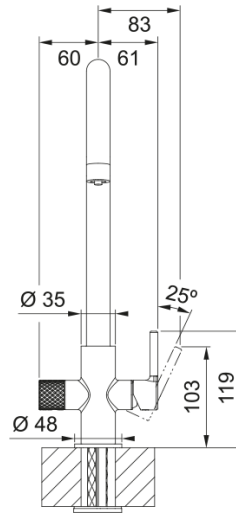

# LINA J EAU FILTREE BEC NOIR MAT | 120.0733.414

Mitigeur LINA J Eau filtrée bec, en laiton NOIR MAT. Avec ce mitigeur, retrouvez une qualité d'eau potable optimale à la sortie de votre mitigeur.

## Information produit

Version bec	Col de cygne
Couleur	Noir mat
Matériau	Laiton

## Dimensions

Hauteur	397.0
Diamètre de perçage	35 mm
Diamètre de cartouche	25 mm

## Installation

Type de fixation	1 Tige fileté
Raccordement tuyau flexible	3/8"
Longueur tuyau d'alimentation	500 mm