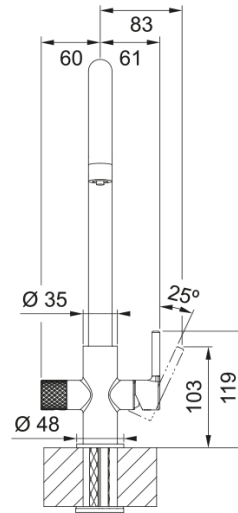

# LINA J EAU FILTREE BEC CHROME | 120.0733.413

Mitigeur LINA J Eau filtrée bec, en laiton chromé. Avec ce mitigeur, retrouvez une qualité d'eau potable optimale à la sortie de votre mitigeur.

## Information produit

Version bec	Col de cygne
Couleur	Chrome
Matériau	Laiton

## Dimensions

Hauteur	397.0
Diamètre de perçage	35 mm
Diamètre de cartouche	25 mm

## Installation

Type de fixation	1 Tige filetée
Raccordement tuyau flexible	3/8"
Longueur tuyau d'alimentation	500 mm