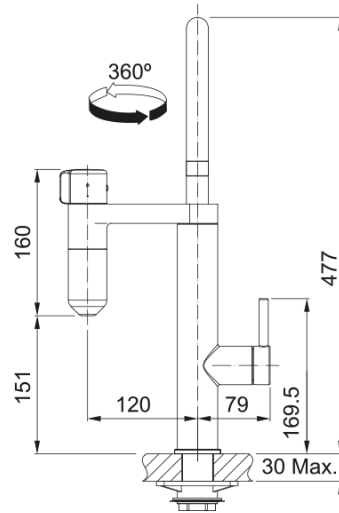

VITAL EAU FILTREE BEC | 120.0621.312

Mitigeur, VITAL bec, en laiton/noir mat. Son fini brillant, un choix de style et de durabilité. Grâce à son design fluide, faites la différence dans votre cuisine.

Information produit

Version bec	Col de cygne
Couleur	Noir industriel
Matériau	Laiton

Dimensions

Hauteur	477.0
Diamètre de perçage	35 mm
Diamètre de cartouche	35 mm

Installation

Type de fixation	Fixation intégrée
Raccordement tuyau flexible	3/8"
Longueur tuyau d'alimentation	600 mm

Spécifications produit

Pression	Haute pression
Type de bec	Bec rabattable
Position du levier de commande	Double levier
Rotation du bec	360°
Débit d'eau filtrée: 3 bars	3.5
Débit d'eau mélangée: 3 bars	12.5