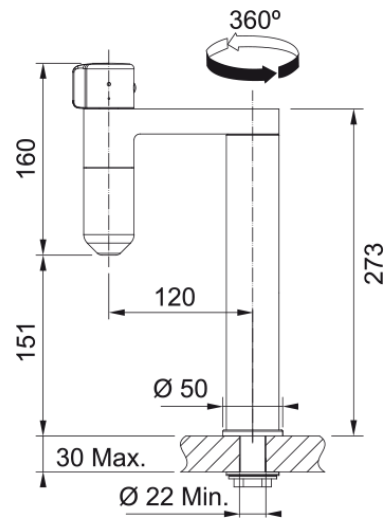

VITAL EAU FILTREE FILTRATION SEULE | 120.0621.228

Mitigeur, VITAL bec, en laiton. Son fini brillant, un choix de style et de durabilité. Grâce à son design fluide, faites la différence dans votre cuisine.

Information produit

Version bec	En forme de L
Couleur	Chrome
Matériau	Laiton

Dimensions

Hauteur	311.0
Diamètre de perçage	35 mm
Diamètre de cartouche	35 mm

Installation

Type de fixation	Fixation intégrée
Raccordement tuyau flexible	3/8"
Longueur tuyau d'alimentation	450 mm

Spécifications produit

Pression	Haute pression
Type de bec	Bec rabattable
Position du levier de commande	Levier de commande haut
Rotation du bec	360°
Débit d'eau filtrée: 3 bars	3.5

Description du produit

Marque	Franke
Famille de produit	Mythos
Gamme	Vital

Caractéristiques produit

Cartouche ECO	Non
Type de l'aérateur	Laminaire
Type de multifonction	Eau filtrée