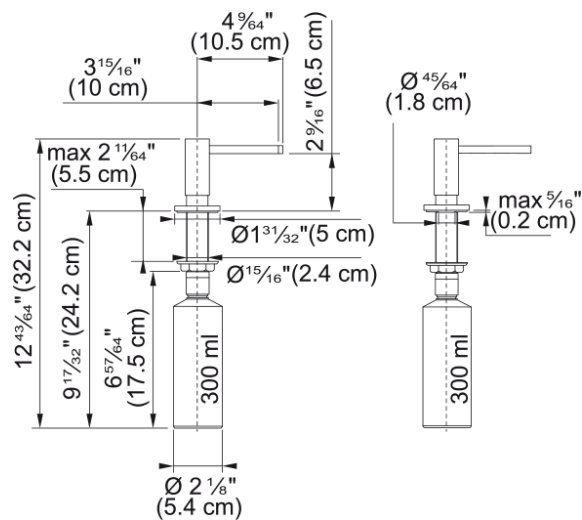

# DISTRIBUTEUR DE SAVON ACTIVE | 119.0547.902

Distributeur de savon Active chromé 300ml

## Information produit

|                |                       |
|----------------|-----------------------|
| Matériau       | Laiton                |
| Couleur        | Chrome                |
| Sous-catégorie | Distributeur de savon |