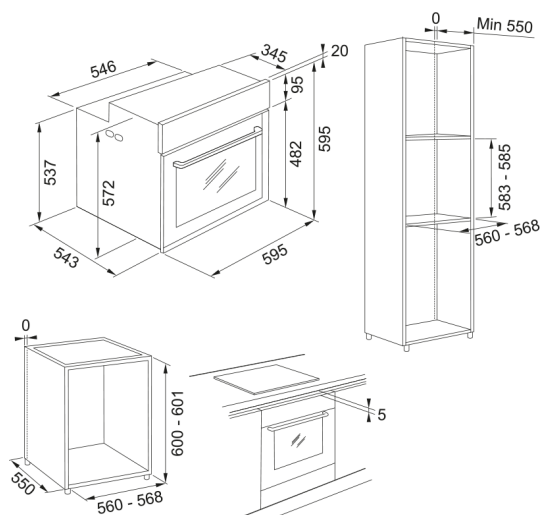

FOUR PYROLYSE FMY 99 P NOIR | 116.0613.709

Four MF Pyro - 73 L - TFT - chaleur tournante - cook assist multi recettes - rail télescopique - fermeture douce - A+ - noir

Information produit

Type de four	Electric
Type	Groupes filtrants
Couleur	Noir

Dimensions

Largeur	595.0
Profondeur	564.0
Hauteur	595.0

Spécifications énergétiques

Puissance (W)	3650.0
Tension	220-240 V
Frequency (Hz)	50

Spécifications produit

Nettoyage	Nettoyage pyrolyse
vapeur	Non
Classe énergétique	A+
Turnspit	Non
Cookassist	Baguettes
Cookassist	Grand pain
Cookassist	Petits pains
Cookassist	Pain de mie en moule
Cookassist	Pâte à choux
Cookassist	Biscuits
Cookassist	Croissants
Cookassist	Strudel
Cookassist	Tarte en moule
Cookassist	Gâteau génoise en moule
Cookassist	Lasagnes fraîches