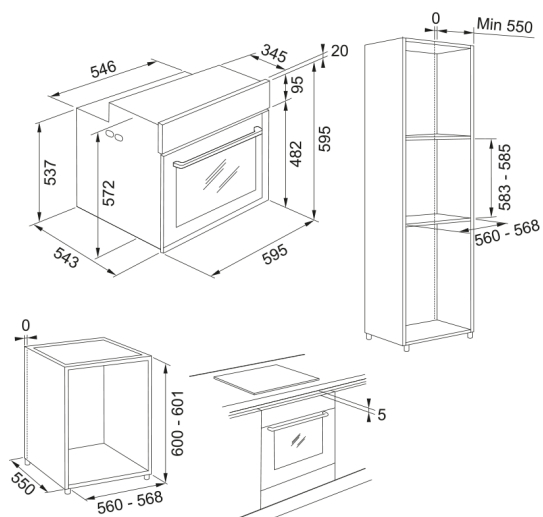

FOUR PYROLYSE FMY 98 P NOIR | 116.0606.102

Four MF Pyro - 73 L - LCD blanc - manettes - chaleur tournante - cook assist 9 recettes - rail télescopique - fermeture douce - A+ - noir

Information produit

Type de four	Electric
Type	Groupes filtrants
Couleur	Noir

Dimensions

Largeur	595.0
Profondeur	564.0
Hauteur	595.0

Spécifications énergétiques

Puissance (W)	3650.0
Tension	220-240 V
Frequency (Hz)	50-60

Spécifications produit

Nettoyage	Nettoyage pyrolyse
vapeur	Non
Classe énergétique	A+
Turnspit	Non
Couleur des boutons	Noir mat
Cookassist	Pain
Cookassist	Casserole
Cookassist	Maintien au chaud
Cookassist	Viande
Cookassist	Pâtisseries
Cookassist	Pizza
Cookassist	Volaille
Cookassist	Levée
Cookassist	Cuisson lente
Cadre de porte	Bande inférieure fine

Nombre de verres	4.0
Couleur de la poignée	noir mat
Fonctions manuelles	Convection forcée
Fonctions manuelles	Conventionnel
Fonctions manuelles	Eco air forcé
Fonctions manuelles	Préchauffage rapide
Fonctions manuelles	Air forcé
Fonctions manuelles	Gril
Fonctions manuelles	Maxi Cooking
Fonctions manuelles	Nettoyage pyrolytique
Fonctions manuelles	Turbo gril
Profondeur emballé	650.0
Hauteur d'emballage	690.0
Largeur emballé	630.0
Cadre de panneau	1 bande
Longueur cordon d'alimentation	900.0
Type de boutons	Pousser/tirer
Affichage	Oui
Type de verre sur porte	gris foncé (fumé)
Matériau panneau	Verre
Écran tactile	Non
Description du produit	
Marque	Franke
Famille de produit	Mythos
Gamme	Mythos
Caractéristiques produit	
Capacité utile en litres	73.0
Type de commande	Électronique
Ecran en couleur	Blanc
Number of knobs	2.0
Timer	Programmable
Type of time control	Electronic
Charnières	Fermeture douce
Telescopic shelves	1 level partial
Cool door	Oui