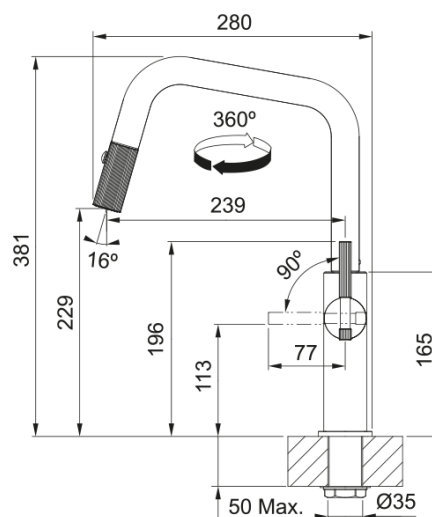

MARIS STRIPES U DOUCHETTE 2 JETS NOIR/OR | 115.0747.676

Mitigeur MARIS STRIPES U douchette double jets, en laiton de couleur noir mat/reflet d'or. Durable et élégant, avec sa matière texturée, il révolutionne le design de la cuisine. Son côté bicolore est ultra-tendance. La fonction douchette facilite le rinçage en atteignant toutes les parties de l'évier.

Information produit

Version bec	En forme de U
Couleur	Noir mat/Reflet d'Or
Matériau	Laiton
Matériau du flexible	Nylon noir
Matériau de la douchette	Laiton

Dimensions

Hauteur	381.0
Diamètre de perçage	35 mm
Diamètre de cartouche	35 mm

Installation

Type de fixation	Fixation intégrée
Raccordement tuyau flexible	3/8"
Longueur tuyau d'alimentation	450 mm

Spécifications produit

Pression	Haute pression
Type de bec	Douchette double jets
Position du levier de commande	Levier de commande latéral
Rotation du bec	360°
Débit d'eau mélangée: 3 bars	8.5

Description du produit

Marque	Franke
Famille de produit	Maris
Gamme	Maris Stripes

Caractéristiques produit

Cartouche ECO	Oui
Type de l'aérateur	Laminaire