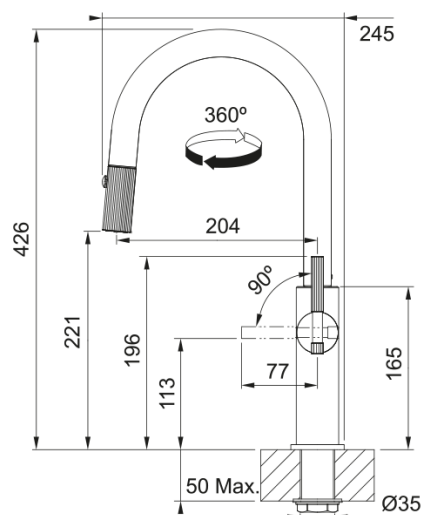

MARIS STRIPES J DOUCHETTE 2 JETS NOIR | 115.0747.672

Mitigeur MARIS STRIPES J douchette double jets, en laiton de couleur noir mat. Durable et élégant, avec sa matière texturée, il révolutionne le design de la cuisine. La fonction douchette facilite le rinçage en atteignant toutes les parties de l'évier.

Information produit

| | |
|--------------------------|--------------|
| Version bec | Col de cygne |
| Couleur | Noir mat |
| Matériau | Laiton |
| Matériau du flexible | Nylon noir |
| Matériau de la douchette | Laiton |

Dimensions

| | |
|-----------------------|-------|
| Hauteur | 426.0 |
| Diamètre de perçage | 35 mm |
| Diamètre de cartouche | 35 mm |

Installation

| | |
|-------------------------------|-------------------|
| Type de fixation | Fixation intégrée |
| Raccordement tuyau flexible | 3/8" |
| Longueur tuyau d'alimentation | 450 mm |

Spécifications produit

| | |
|--------------------------------|----------------------------|
| Pression | Haute pression |
| Type de bec | Douchette double jets |
| Position du levier de commande | Levier de commande latéral |
| Rotation du bec | 360° |
| Débit d'eau mélangée: 3 bars | 8.5 |