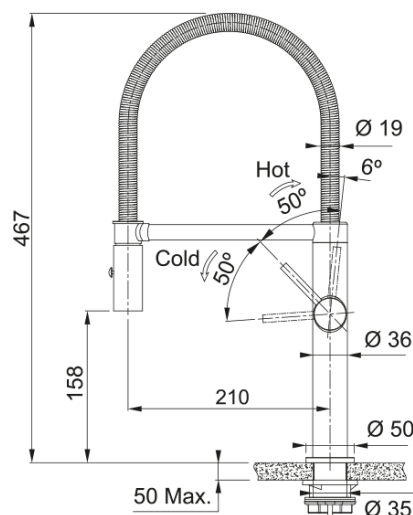

PESCARA J SEMI PRO 2 JETS CUIVRE | 115.0741.724

Mitigeur, PESCARA Semi-pro avec douchette double-jets, en inox, de couleur cuivre (PVD). Durable, élégant et facile à entretenir. Avec sa douchette professionnelle, vous aurez le parfait équipement de qualité professionnelle.

Information produit

Version bec	Semi-pro
Couleur	Cuivre
Matériau	Inox 304
Matériau du flexible	Métal
Matériau de la douchette	Inox

Dimensions

Hauteur	467.0
Diamètre de perçage	35 mm
Diamètre de cartouche	25 mm

Installation

Type de fixation	Fixation intégrée
Raccordement tuyau flexible	3/8"
Longueur tuyau d'alimentation	450 mm

Spécifications produit

Pression	Haute pression
Type de bec	Douchette double jets
Position du levier de commande	Levier de commande latéral
Rotation du bec	360°
Débit d'eau mélangée: 3 bars	8.1