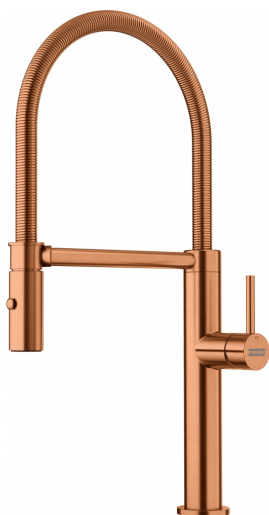

PESCARA J SEMI PRO 2 JETS CUIVRE | 115.0741.724

Mitigeur, PESCARA Semi-pro avec douchette double-jets, en inox, de couleur cuivre (PVD). Durable, élégant et facile à entretenir. Avec sa douchette professionnelle, vous aurez le parfait équipement de qualité professionnelle.

Information produit

Version bec	Semi-pro
Couleur	Cuivre
Matériau	Inox 304
Matériau du flexible	Métal
Matériau de la douchette	Inox

Dimensions

Hauteur	467.0
Diamètre de perçage	35 mm
Diamètre de cartouche	25 mm

Installation

Type de fixation	Fixation intégrée
Raccordement tuyau flexible	3/8"
Longueur tuyau d'alimentation	450 mm

Spécifications produit

Pression	Haute pression
Type de bec	Douchette double jets
Position du levier de commande	Levier de commande latéral
Rotation du bec	360°
Débit d'eau mélangée: 3 bars	8.1