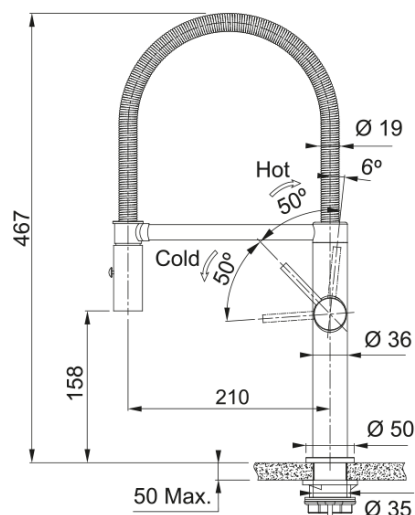

PESCARA J SEMI PRO 2 JETS REFLET D OR | 115.0741.723

Mitigeur, PESCARA Semi-pro avec douchette double-jets, en inox, de couleur reflet d'or (PVD). Durable, élégant et facile à entretenir. Avec sa douchette professionnelle, vous aurez le parfait équipement de qualité professionnelle.

Information produit

Version bec	Semi-professionnel
Couleur	Reflet d'Or
Matériau	Inox 304
Matériau du flexible	Métal
Matériau de la douchette	Inox

Dimensions

Hauteur	467.0
Diamètre de perçage	35 mm
Diamètre de cartouche	25 mm

Installation

Type de fixation	Fixation intégrée
Raccordement tuyau flexible	3/8"
Longueur tuyau d'alimentation	450 mm

Spécifications produit

Pression	Haute pression
Type de bec	Douchette double jets
Position du levier de commande	Levier de commande latéral
Rotation du bec	360°
Débit d'eau mélangée: 3 bars	8.1

Description du produit

Marque	Franke
Famille de produit	Mythos
Gamme	Pescara

Caractéristiques produit

Cartouche ECO	Non
Type de l'aérateur	Laminaire