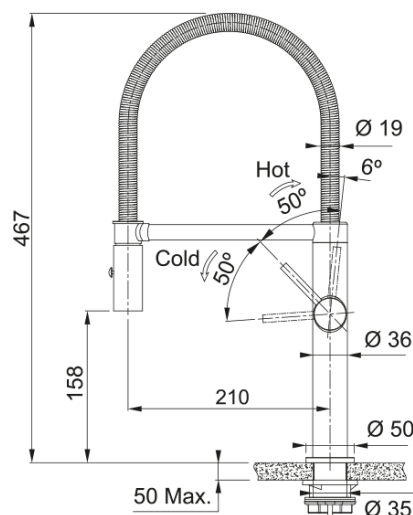

PESCARA J SEMI PRO 2 JETS ANTHRACITE | 115.0741.722

Mitigeur, PESCARA Semi-pro avec douchette double-jets, en inox, de couleur anthracite (PVD). Durable, élégant et facile à entretenir. Avec sa douchette professionnelle, vous aurez le parfait équipement de qualité professionnelle.

Information produit

Version bec	Semi-professionnel
Couleur	Anthracite
Matériau	Inox 304
Matériau du flexible	Métal
Matériau de la douchette	Inox

Dimensions

Hauteur	467.0
Diamètre de perçage	35 mm
Diamètre de cartouche	25 mm

Installation

Type de fixation	Fixation intégrée
Raccordement tuyau flexible	3/8"
Longueur tuyau d'alimentation	450 mm

Spécifications produit

Pression	Haute pression
Type de bec	Douchette double jets
Position du levier de commande	Levier de commande latéral
Rotation du bec	360°
Débit d'eau mélangée: 3 bars	8.1