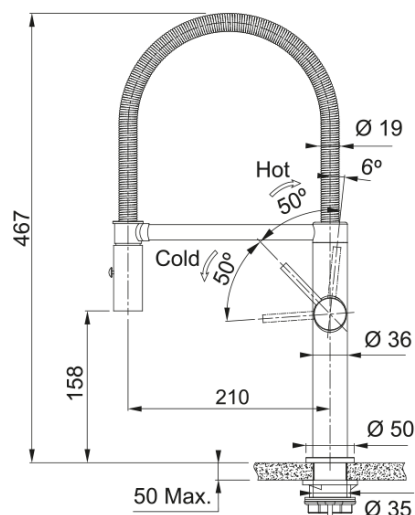

PESCARA J SEMI PRO 2 JETS INOX NOIR | 115.0741.721

Mitigeur, PESCARA Semi-pro avec douchette double-jets, en inox, de couleur inox noir (PVD). Durable, élégant et facile à entretenir. Avec sa douchette professionnelle, vous aurez le parfait équipement de qualité professionnelle.

Information produit

Version bec	Semi-professionnel
Couleur	Noir industriel
Matériau	Inox 304
Matériau du flexible	Métal
Matériau de la douchette	Inox

Dimensions

Hauteur	467.0
Diamètre de perçage	35 mm
Diamètre de cartouche	25 mm

Installation

Type de fixation	Fixation intégrée
Raccordement tuyau flexible	3/8"
Longueur tuyau d'alimentation	450 mm

Spécifications produit

Pression	Haute pression
Type de bec	Douchette double jets
Position du levier de commande	Levier de commande latéral
Rotation du bec	360°
Débit d'eau mélangée: 3 bars	8.1

Description du produit

Marque	Franke
Famille de produit	Mythos
Gamme	Pescara

Caractéristiques produit

Cartouche ECO	Non
Type de l'aérateur	Laminaire