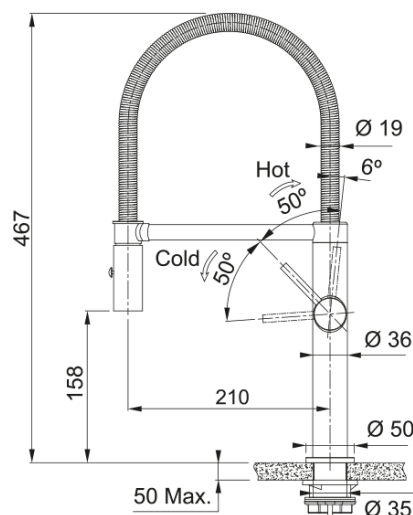

PESCARA J SEMI PRO 2 JETS INOX NOIR | 115.0741.721

Mitigeur, PESCARA Semi-pro avec douchette double-jets, en inox, de couleur inox noir (PVD). Durable, élégant et facile à entretenir. Avec sa douchette professionnelle, vous aurez le parfait équipement de qualité professionnelle.

Information produit

Version bec	Semi-professionnel
Couleur	Noir industriel
Matériau	Inox 304
Matériau du flexible	Métal
Matériau de la douchette	Inox

Dimensions

Hauteur	467.0
Diamètre de perçage	35 mm
Diamètre de cartouche	25 mm

Installation

Type de fixation	Fixation intégrée
Raccordement tuyau flexible	3/8"
Longueur tuyau d'alimentation	450 mm

Spécifications produit

Pression	Haute pression
Type de bec	Douchette double jets
Position du levier de commande	Levier de commande latéral
Rotation du bec	360°
Débit d'eau mélangée: 3 bars	8.1