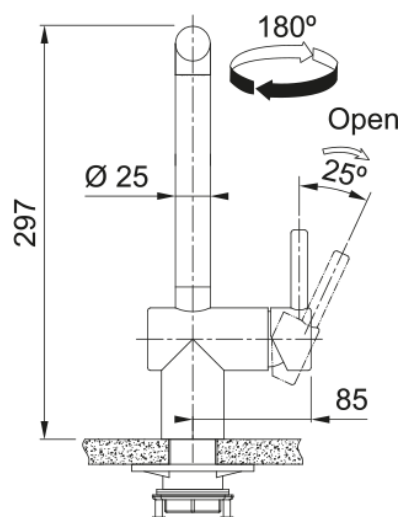

ATLAS NEO L DOUCHETTE 2 JETS INOX | 115.0741.710

Mitigeur, ATLAS NEO L douchette double-jets, en inox. La touche tendance de votre cuisine. Les deux jets de douchette facilitent les tâches quotidiennes de la cuisine.

Information produit

Version bec	En forme de L
Couleur	Inox
Matériau	Inox 304
Matériau du flexible	Nylon gris
Matériau de la douchette	Inox

Dimensions

Hauteur	297.0
Diamètre de perçage	35 mm
Diamètre de cartouche	35 mm

Installation

Type de fixation	Fixation intégrée
Raccordement tuyau flexible	3/8"
Longueur tuyau d'alimentation	500 mm

Spécifications produit

Pression	Haute pression
Type de bec	Douchette double jets
Position du levier de commande	Levier de commande latéral
Rotation du bec	180°
Débit d'eau mélangée: 3 bars	7.6

Description du produit

Marque	Franke
Famille de produit	Maris
Gamme	Atlas Neo

Caractéristiques produit

Cartouche ECO	Non
Type de l'aérateur	Laminaire