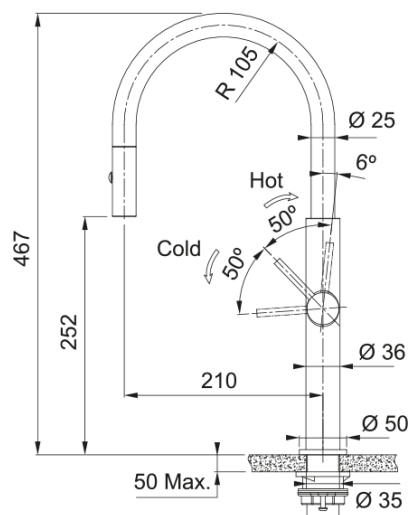

# PESCARA J DOUCHETTE 2 JETS INOX | 115.0741.694

Mitigeur, PESCARA J douchette double jet, en inox. Durable, élégant et facile à entretenir. La fonction douchette facilite le rinçage en atteignant toutes les parties de l'évier.

## Dimensions

Diamètre de perçage	35 mm
Diamètre de cartouche	25 mm
Hauteur	467.0

## Installation

Type de fixation	Fixation intégrée
Raccordement tuyau flexible	3/8"
Longueur tuyau d'alimentation	450 mm

## Spécifications produit

Pression	Haute pression
Type de bec	Douchette double jets
Position du levier de commande	Levier de commande latéral
Rotation du bec	360°
Débit d'eau mélangée: 3 bars	7.55