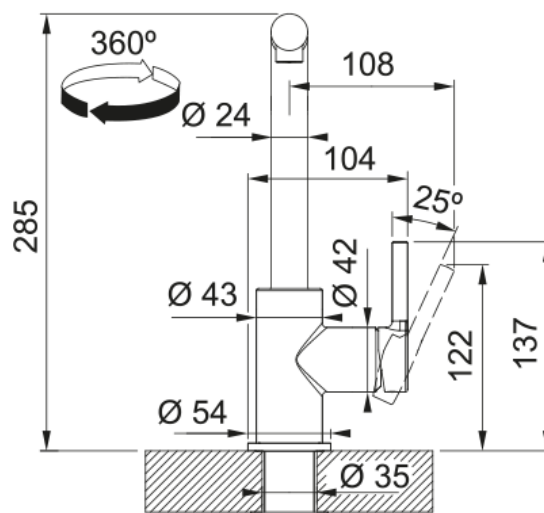

LINA L DOUCHETTE 1 JET CAFE CREME | 115.0728.488

Mitigeur, LINA L douchette monojet, en laiton de couleur Café Crème. Sa finition de couleur fragranite vous permet d'associer parfaitement sa teinte avec celle de votre évier. La fonction douchette facilite le rinçage en atteignant toutes les parties de l'évier.

Information produit

Version bec	En forme de L
Couleur	Café crème
Matériau	Laiton
Matériau du flexible	Nylon noir
Matériau de la douchette	Laiton

Dimensions

Hauteur	285.0
Diamètre de perçage	35 mm
Diamètre de cartouche	35 mm

Installation

Type de fixation	Fixation intégrée
Raccordement tuyau flexible	3/8"
Longueur tuyau d'alimentation	470 mm

Spécifications produit

Pression	Haute pression
Type de bec	Douchette monojet
Position du levier de commande	Levier de commande latéral
Rotation du bec	360°
Débit d'eau mélangée: 3 bars	7.15

Description du produit

Marque	Franke
Famille de produit	Smart
Gamme	Lina

Caractéristiques produit

Cartouche ECO	Non
Type de l'aérateur	Honeycomb