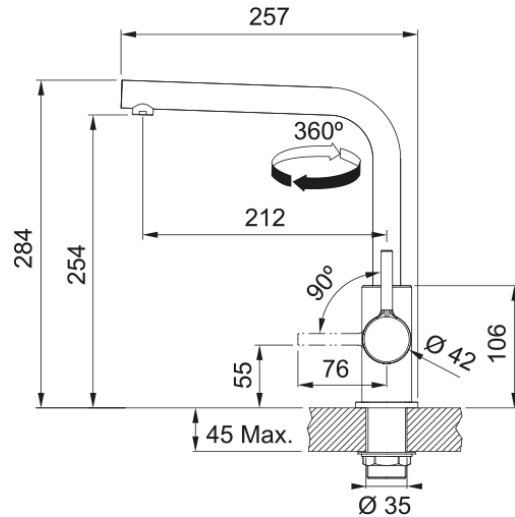

LINA L BEC STONE | 115.0728.480

Mitigeur, LINA L bec, en laiton de couleur Stone. Sa finition de couleur fragranite vous permet d'associer parfaitement sa teinte avec celle de votre évier. C'est le mitigeur idéal pour une harmonie couleur

Information produit

Version bec	En forme de L
Couleur	Platinum
Matériau	Laiton

Dimensions

Diamètre de perçage	35 mm
Diamètre de cartouche	35 mm
Hauteur	284.0

Installation

Type de fixation	Fixation intégrée
Raccordement tuyau flexible	3/8"
Longueur tuyau d'alimentation	470 mm

Spécifications produit

Pression	Haute pression
Type de bec	Bec
Position du levier de commande	Levier de commande latéral
Rotation du bec	360°
Débit d'eau mélangée: 3 bars	9.8

Description du produit

Marque	Franke
Famille de produit	Smart
Gamme	Lina