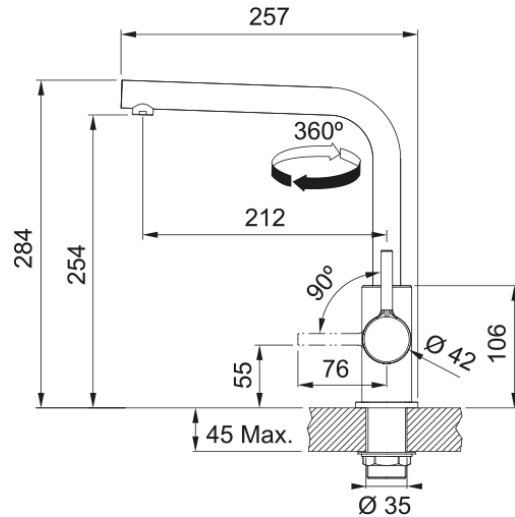

LINA L BEC BLANC ARTIC | 115.0728.479

Mitigeur, LINA L bec, en laiton de couleur Blanc Artic. Sa finition de couleur fragranite vous permet d'associer parfaitement sa teinte avec celle de votre évier. C'est le mitigeur idéal pour une harmonie couleur

Information produit

Version bec	En forme de L
Couleur	Blanc artic
Matériau	Laiton

Dimensions

Hauteur	284.0
Diamètre de perçage	35 mm
Diamètre de cartouche	35 mm

Installation

Type de fixation	Fixation intégrée
Raccordement tuyau flexible	3/8"
Longueur tuyau d'alimentation	470 mm

Spécifications produit

Pression	Haute pression
Type de bec	Bec
Position du levier de commande	Levier de commande latéral
Rotation du bec	360°
Débit d'eau mélangée: 3 bars	9.8

Description du produit

Marque	Franke
Famille de produit	Smart
Gamme	Lina