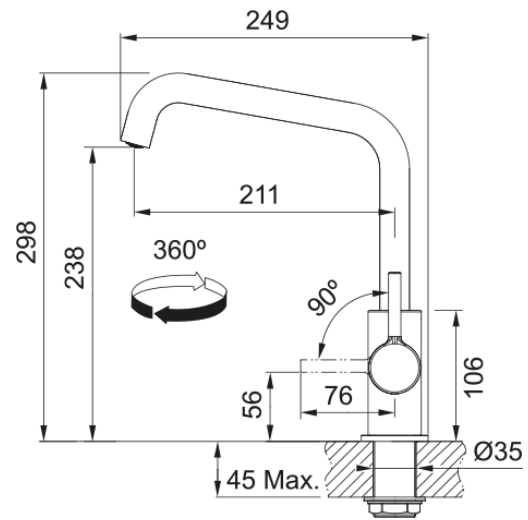

LINA U BEC NOIR MAT | 115.0728.474

Mitigeur, LINA U bec, en laiton de couleur noir mat. La touche tendance de votre cuisine. L'indispensable de votre cuisine.

Information produit

Version bec	En forme de U
Couleur	Noir mat
Matériau	Laiton

Dimensions

Hauteur	284.0
Diamètre de perçage	35 mm
Diamètre de cartouche	35 mm

Installation

Type de fixation	Fixation intégrée
Raccordement tuyau flexible	3/8"
Longueur tuyau d'alimentation	470 mm

Spécifications produit

Pression	Haute pression
Type de bec	Bec
Position du levier de commande	Levier de commande latéral
Rotation du bec	360°
Débit d'eau mélangée: 3 bars	10.4

Description du produit

Marque	Franke
Famille de produit	Smart
Gamme	Lina