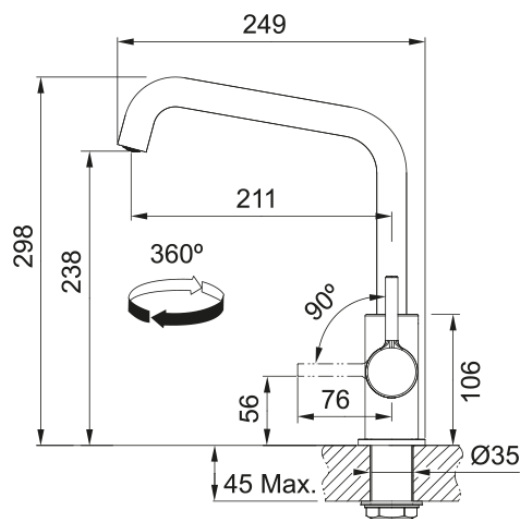

LINA U BEC CHROME | 115.0728.473

Mitigeur, LINA U bec, en laiton de couleur chrome. Son fini brillant, un choix de style et de durabilité. L'indispensable de votre cuisine.

Information produit

Version bec	En forme de U
Couleur	Chrome
Matériau	Laiton

Dimensions

Hauteur	284.0
Diamètre de perçage	35 mm
Diamètre de cartouche	35 mm

Installation

Type de fixation	Fixation intégrée
Raccordement tuyau flexible	3/8"
Longueur tuyau d'alimentation	470 mm

Spécifications produit

Pression	Haute pression
Type de bec	Bec
Position du levier de commande	Levier de commande latéral
Rotation du bec	360°
Débit d'eau mélangée: 3 bars	10.4

Description du produit

Marque	Franke
Famille de produit	Smart
Gamme	Lina