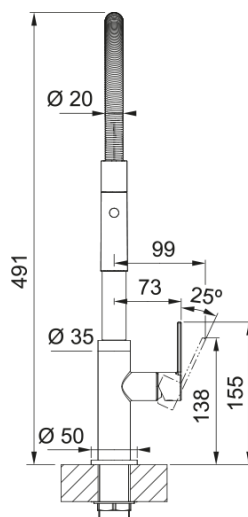

MARIS SLIM SEMI PRO NOIR MAT | 115.0728.396

Mitigeur, MARIS SLIM Semi-pro avec douchette double-jets, en laiton, de couleur chrome. La touche tendance de votre cuisine. Avec sa douchette professionnelle, vous aurez le parfait équipement de qualité professionnelle.

Information produit

Version bec	Semi-professionnel
Couleur	Noir mat
Matériau	Laiton
Matériau du flexible	Métal
Matériau de la douchette	Laiton

Dimensions

Hauteur	491.0
Diamètre de perçage	35 mm
Diamètre de cartouche	25 mm

Installation

Type de fixation	Fixation intégrée
Raccordement tuyau flexible	3/8"
Longueur tuyau d'alimentation	470 mm

Spécifications produit

Pression	Haute pression
Type de bec	Douchette double jets
Position du levier de commande	Levier de commande latéral
Rotation du bec	360°
Débit d'eau mélangée: 3 bars	8.4