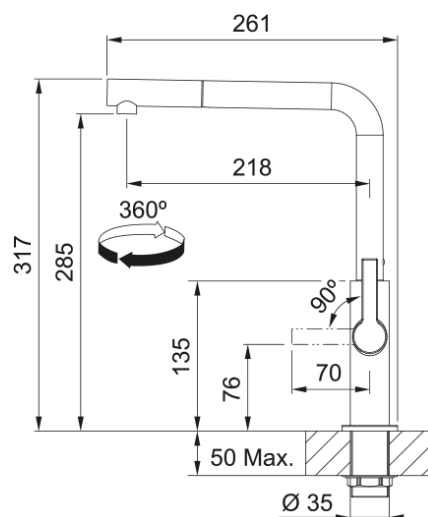

MARIS SLIM L DOUCHET 1JET NOIR | 115.0728.394

Mitigeur, MARIS SLIM L douchette monojet, en laiton, de couleur noir mat. La touche tendance de votre cuisine. La fonction douchette facilite le rinçage en atteignant toutes les parties de l'évier.

Information produit

Version bec	En forme de L
Couleur	Noir mat
Matériau	Laiton
Matériau du flexible	Nylon noir
Matériau de la douchette	Laiton

Dimensions

Hauteur	317.0
Diamètre de perçage	35 mm
Diamètre de cartouche	25 mm

Installation

Type de fixation	Fixation intégrée
Raccordement tuyau flexible	3/8"
Longueur tuyau d'alimentation	470 mm

Spécifications produit

Pression	Haute pression
Type de bec	Douchette monojet
Position du levier de commande	Levier de commande latéral
Rotation du bec	360°
Débit d'eau mélangée: 3 bars	8.3

Description du produit

Marque	Franke
Famille de produit	Maris
Gamme	Maris Slim

Caractéristiques produit

Cartouche ECO	Oui
Type de l'aérateur	Laminaire