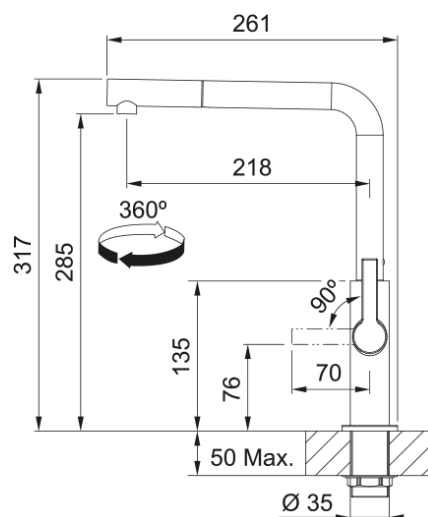

MARIS SLIM L DOUCHET 1JET NOIR | 115.0728.394

Mitigeur, MARIS SLIM L douchette monojet, en laiton, de couleur noir mat. La touche tendance de votre cuisine. La fonction douchette facilite le rinçage en atteignant toutes les parties de l'évier.

Information produit

Version bec	En forme de L
Couleur	Noir mat
Matériau	Laiton
Matériau du flexible	Nylon noir
Matériau de la douchette	Laiton

Dimensions

Hauteur	317.0
Diamètre de perçage	35 mm
Diamètre de cartouche	25 mm

Installation

Type de fixation	Fixation intégrée
Raccordement tuyau flexible	3/8"
Longueur tuyau d'alimentation	470 mm

Spécifications produit

Pression	Haute pression
Type de bec	Douchette monojet
Position du levier de commande	Levier de commande latéral
Rotation du bec	360°
Débit d'eau mélangée: 3 bars	8.3