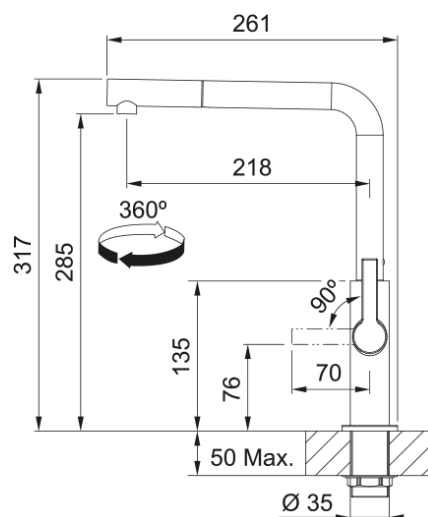

MARIS SLIM L DOUCHETT 1JET CHR | 115.0728.393

Mitigeur, MARIS SLIM L douchette monojet, en laiton, de couleur chrome. Son fini brillant, un choix de style et de durabilité. La fonction douchette facilite le rinçage en atteignant toutes les parties de l'évier.

Information produit

Version bec	En forme de L
Couleur	Chrome
Matériau	Laiton
Matériau du flexible	Nylon noir
Matériau de la douchette	Laiton

Dimensions

Hauteur	317.0
Diamètre de perçage	35 mm
Diamètre de cartouche	25 mm

Installation

Type de fixation	Fixation intégrée
Raccordement tuyau flexible	3/8"
Longueur tuyau d'alimentation	470 mm

Spécifications produit

Pression	Haute pression
Type de bec	Douchette monojet
Position du levier de commande	Levier de commande latéral
Rotation du bec	360°
Débit d'eau mélangée: 3 bars	8.3