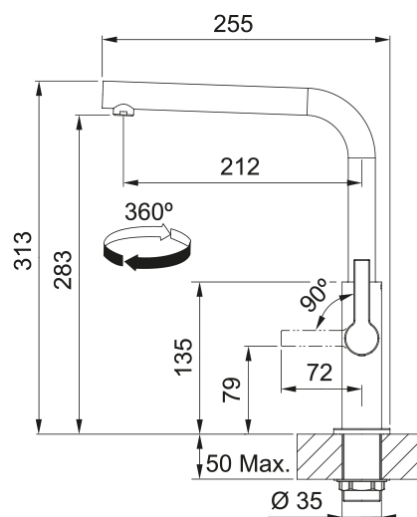

MARIS SLIM L BEC NOIR MAT | 115.0728.391

Mitigeur, MARIS SLIM L bec, en laiton de couleur noir mat. La touche tendance de votre cuisine. L'indispensable de votre cuisine.

Information produit

Version bec	En forme de L
Couleur	Noir mat
Matériau	Laiton

Dimensions

Diamètre de perçage	35 mm
Diamètre de cartouche	25 mm
Hauteur	313.0

Installation

Type de fixation	Fixation intégrée
Raccordement tuyau flexible	3/8"
Longueur tuyau d'alimentation	470 mm

Spécifications produit

Pression	Haute pression
Type de bec	Bec
Position du levier de commande	Levier de commande latéral
Rotation du bec	360°
Débit d'eau mélangée: 3 bars	10.2

Description du produit

Marque	Franke
Famille de produit	Maris
Gamme	Maris Slim