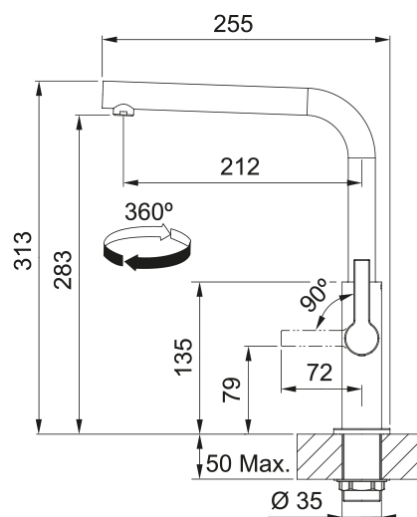

MARIS SLIM L BEC NOIR MAT | 115.0728.391

Mitigeur, MARIS SLIM L bec, en laiton de couleur noir mat. La touche tendance de votre cuisine. L'indispensable de votre cuisine.

Information produit

Version bec	En forme de L
Couleur	Noir mat
Matériau	Laiton

Dimensions

Hauteur	313.0
Diamètre de perçage	35 mm
Diamètre de cartouche	25 mm

Installation

Type de fixation	Fixation intégrée
Raccordement tuyau flexible	3/8"
Longueur tuyau d'alimentation	470 mm

Spécifications produit

Pression	Haute pression
Type de bec	Bec
Position du levier de commande	Levier de commande latéral
Rotation du bec	360°
Débit d'eau mélangée: 3 bars	10.2

Description du produit

Marque	Franke
Famille de produit	Maris
Gamme	Maris Slim