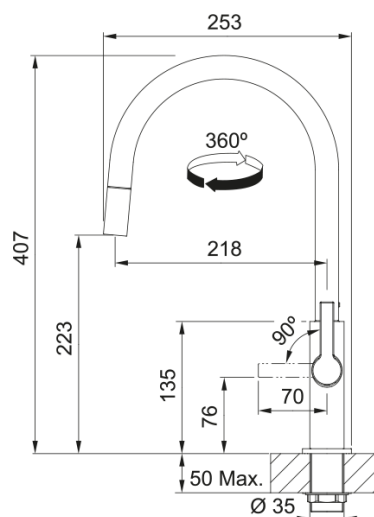

MARIS SLIM J DOUCHET 1JET NOIR | 115.0728.389

Mitigeur, MARIS SLIM J douchette monojet, en laiton, de couleur noir mat. La touche tendance de votre cuisine. La fonction douchette facilite le rinçage en atteignant toutes les parties de l'évier.

Information produit

Version bec	Col de cygne
Couleur	Noir mat
Matériau	Laiton
Matériau du flexible	Nylon noir
Matériau de la douchette	Laiton

Dimensions

Diamètre de perçage	35 mm
Diamètre de cartouche	25 mm
Hauteur	407.0

Installation

Type de fixation	Fixation intégrée
Raccordement tuyau flexible	3/8"
Longueur tuyau d'alimentation	470 mm

Spécifications produit

Pression	Haute pression
Type de bec	Douchette monojet
Position du levier de commande	Levier de commande latéral
Rotation du bec	360°
Débit d'eau mélangée: 3 bars	7.4