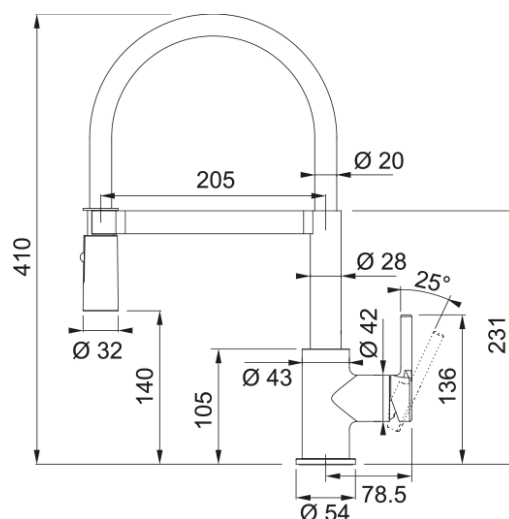

LINA SEMI PRO DOUCHETTE 2 JETS | 115.0725.838

Mitigeur, LINA semi-pro à douchette double jet , en laiton. De couleur noire mat, la touche de modernité idéale.

Information produit

Version bec	Semi-professionnel
Couleur	Noir mat
Matériau	Laiton
Matériau du flexible	Silicone noir
Matériau de la douchette	Plastique

Dimensions

Hauteur	410.0
Diamètre de perçage	35 mm
Diamètre de cartouche	35 mm

Installation

Type de fixation	Fixation intégrée
Raccordement tuyau flexible	3/8"
Longueur tuyau d'alimentation	450 mm

Spécifications produit

Pression	Haute pression
Type de bec	Douchette double jets
Position du levier de commande	Levier de commande latéral
Rotation du bec	360°
Débit d'eau mélangée: 3 bars	7.65

Description du produit

Marque	Franke
Famille de produit	Smart
Gamme	Lina