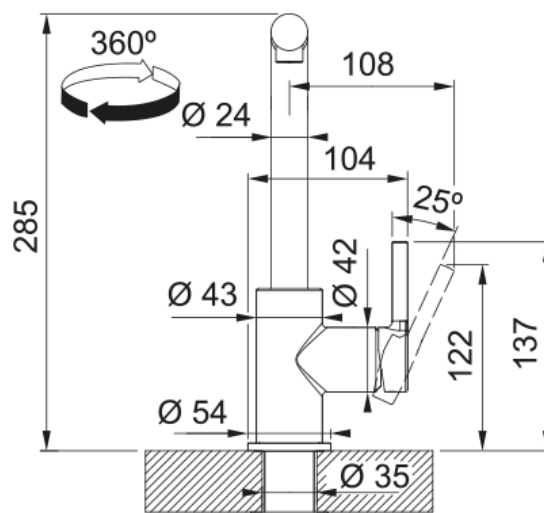

LINA L DOUCHETTE 1 JET | 115.0712.435

Mitigeur, LINA L douchette monojet, en laiton, de couleur noir mat. La touche tendance de votre cuisine. La fonction douchette facilite le rinçage en atteignant toutes les parties de l'évier.

Information produit

Version bec	En forme de L
Couleur	Noir mat
Matériau	Laiton
Matériau du flexible	Nylon noir
Matériau de la douchette	Laiton

Dimensions

Hauteur	285.0
Diamètre de perçage	35 mm
Diamètre de cartouche	35 mm

Installation

Type de fixation	Fixation intégrée
Raccordement tuyau flexible	3/8"
Longueur tuyau d'alimentation	470 mm

Spécifications produit

Pression	Haute pression
Type de bec	Douchette monojet
Position du levier de commande	Levier de commande latéral
Rotation du bec	360°
Débit d'eau mélangée: 3 bars	7.15