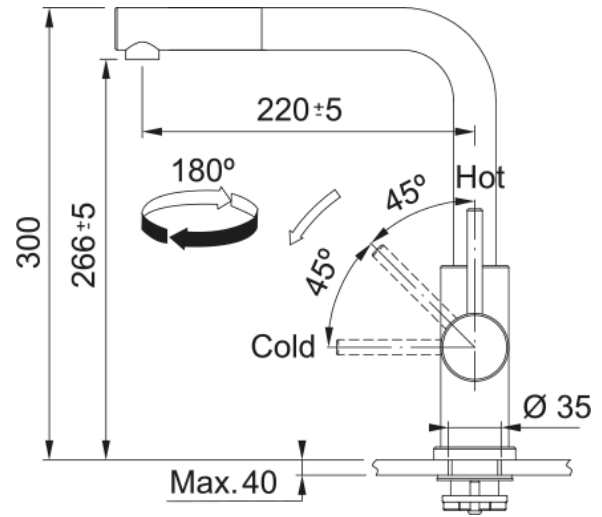

SMART GLENDA DOUCHETTE LATERAL INOX | 115.0706.986

Mitigeur, GLENDA douchette monojet, en inox . Durable, élégant et facile à entretenir. La fonction douchette facilite le rinçage en atteignant toutes les parties de l'évier.

Information produit

Version bec	En forme de L
Couleur	Inox
Matériau	Inox 304
Matériau du flexible	Nylon gris
Matériau de la douchette	Inox

Dimensions

Hauteur	300.0
Diamètre de perçage	35 mm
Diamètre de cartouche	35 mm

Installation

Type de fixation	Fixation intégrée
Raccordement tuyau flexible	3/8"
Longueur tuyau d'alimentation	600 mm

Spécifications produit

Pression	Haute pression
Type de bec	Douchette monojet
Position du levier de commande	Levier de commande latéral
Rotation du bec	180°
Débit d'eau mélangée: 3 bars	9.0