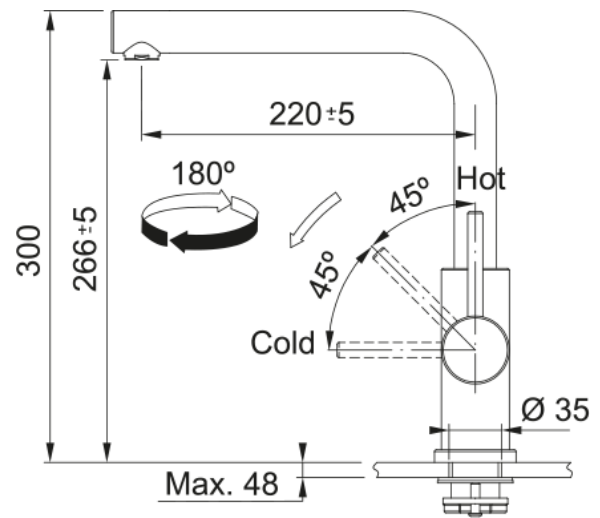

SMART GLENDA BEC | 115.0706.985

Mitigeur, GLENDA bec, en inox . Durable, élégant et facile à entretenir. Grâce à son design fluide, faites la différence dans votre cuisine.

Information produit

Version bec	En forme de L
Couleur	Inox
Matériau	Inox 304

Dimensions

Hauteur	300.0
Diamètre de perçage	35 mm
Diamètre de cartouche	35 mm

Installation

Type de fixation	Fixation intégrée
Raccordement tuyau flexible	3/8"
Longueur tuyau d'alimentation	500 mm

Spécifications produit

Pression	Haute pression
Type de bec	Bec
Position du levier de commande	Levier de commande latéral
Rotation du bec	180°
Débit d'eau mélangée: 3 bars	12.25

Description du produit

Marque	Franke
Famille de produit	Smart
Gamme	Smart Glenda