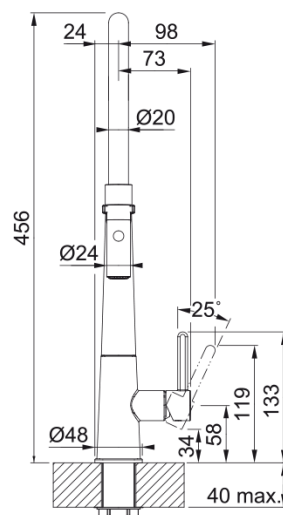

ICON SEMI PRO DOUCHETTE 2 JETS | 115.0690.598

Mitigeur, ICON douchette double-jet, en noir mat. Cette couleur qui apporte une touche d'élégance et d'originalité. La fonction douchette double-jet composée d'un jet de pulvérisation et un jet plus doux et plus large. Vous disposez de l'outil idéal pour un rinçage et nettoyage complet et efficace.

Information produit

Version bec	Semi-professionnel
Couleur	Noir mat
Matériau	Laiton
Matériau du flexible	Silicone noir
Matériau de la douchette	Laiton

Dimensions

Hauteur	456.0
Diamètre de perçage	35 mm
Diamètre de cartouche	25 mm

Installation

Type de fixation	Fixation intégrée
Raccordement tuyau flexible	3/8"
Longueur tuyau d'alimentation	450 mm

Spécifications produit

Pression	Haute pression
Type de bec	Douchette double jets
Position du levier de commande	Levier de commande latéral
Rotation du bec	360°
Débit d'eau mélangée: 3 bars	7.74