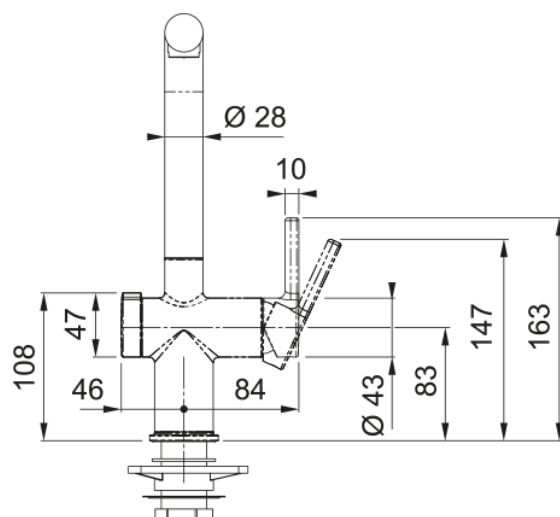

ACTIVE TWIST DOUCHETTE 2 JETS | 115.0669.769

Mitigeur, ACTIVE TWIST bec, en noir mat. Cette couleur qui apporte une touche d'élégance et d'originalité. Grâce à son design fluide, faites la différence dans votre cuisine.

Information produit

Version bec	En forme de L
Couleur	Noir mat
Matériau	Laiton
Matériau du flexible	Nylon noir
Matériau de la douchette	Laiton

Dimensions

Hauteur	312.0
Diamètre de perçage	35 mm
Diamètre de cartouche	35 mm

Installation

Type de fixation	Fixation intégrée
Raccordement tuyau flexible	3/8"
Longueur tuyau d'alimentation	450 mm

Spécifications produit

Pression	Haute pression
Type de bec	Douchette double jets
Position du levier de commande	Levier de commande latéral
Rotation du bec	180°
Débit d'eau mélangée: 3 bars	7.5

Description du produit

Marque	Franke
Famille de produit	Maris
Gamme	Active Twist

Caractéristiques produit

Cartouche ECO	Oui
Type de l'aérateur	Laminaire