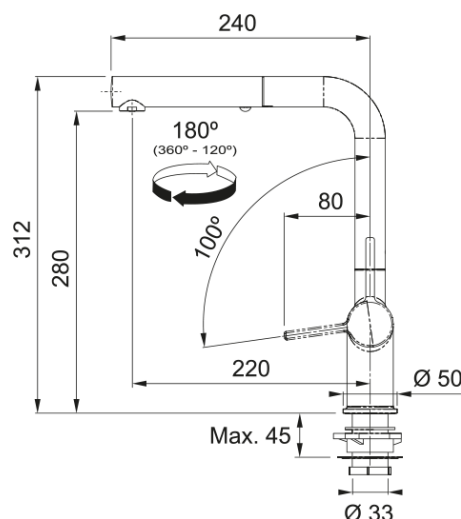

ACTIVE TWIST DOUCHETTE 2 JETS | 115.0653.505

Mitigeur, ACTIVE TWIST bec, en nickel brossé. Grâce à son design fluide, faites la différence dans votre cuisine.

Information produit

Version bec	En forme de L
Couleur	Nickel brossé
Matériau	Laiton
Matériau du flexible	Nylon noir
Matériau de la douchette	Laiton

Dimensions

Hauteur	312.0
Diamètre de perçage	35 mm
Diamètre de cartouche	35 mm

Installation

Type de fixation	Fixation intégrée
Raccordement tuyau flexible	3/8"
Longueur tuyau d'alimentation	450 mm

Spécifications produit

Pression	Haute pression
Type de bec	Douchette double jets
Position du levier de commande	Levier de commande latéral
Rotation du bec	180°
Débit d'eau mélangée: 3 bars	7.5

Description du produit

Marque	Franke
Famille de produit	Maris
Gamme	Active Twist