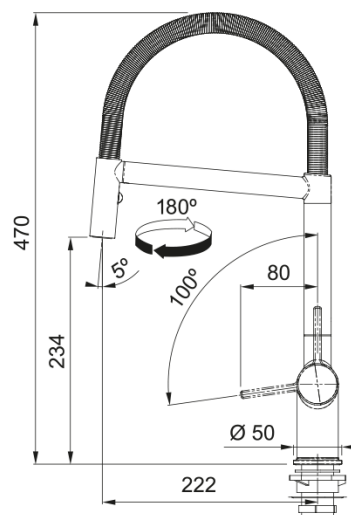

ACTIVE SEMI PRO DOUCHETTE 2 JETS | 115.0653.407

Mitigeur, ACTIVE douchette double-jet, en laiton. Son fini brillant, un choix de style et de durabilité. La fonction douchette double-jet composée d'un jet de pulvérisation et un jet plus doux et plus large. Vous disposez de l'outil idéal pour un rinçage et nettoyage complet et efficace.

Information produit

Version bec	Semi-professionnel
Couleur	Chrome
Matériau	Laiton
Matériau du flexible	Métal
Matériau de la douchette	Laiton

Dimensions

Hauteur	470.0
Diamètre de perçage	35 mm
Diamètre de cartouche	35 mm

Installation

Type de fixation	Fixation intégrée
Raccordement tuyau flexible	3/8"
Longueur tuyau d'alimentation	450 mm

Spécifications produit

Pression	Haute pression
Type de bec	Douchette double jets
Position du levier de commande	Levier de commande latéral
Rotation du bec	180°
Débit d'eau mélangée: 3 bars	7.1

Description du produit

Marque	Franke
Famille de produit	Maris
Gamme	Active

Caractéristiques produit

Cartouche ECO	Oui
Type de l'aérateur	Laminaire