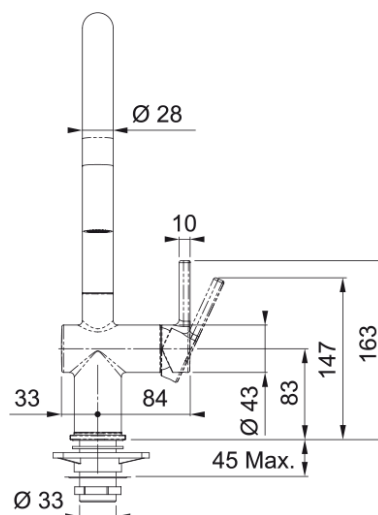

ACTIVE J DOUCHETTE 2 JETS | 115.0653.404

Mitigeur, ACTIVE J douchette double-jet, en noir mat. Cette couleur qui apporte une touche d'élégance et d'originalité. La fonction douchette composée d'un jet de pulvérisation et un jet plus doux et plus large. Vous aurez l'équipement de qualité professionnelle parfait pour votre cuisine.

Information produit

Version bec	Col de cygne
Couleur	Noir mat
Matériau	Laiton
Matériau du flexible	Nylon gris
Matériau de la douchette	Laiton

Dimensions

Hauteur	388.0
Diamètre de perçage	35 mm
Diamètre de cartouche	35 mm

Installation

Type de fixation	Fixation intégrée
Raccordement tuyau flexible	3/8"
Longueur tuyau d'alimentation	450 mm

Spécifications produit

Pression	Haute pression
Type de bec	Douchette double jets
Position du levier de commande	Levier de commande latéral
Rotation du bec	180°
Débit d'eau mélangée: 3 bars	8.3

Description du produit

Marque	Franke
Famille de produit	Maris
Gamme	Active

Caractéristiques produit

Cartouche ECO	Oui
Type de l'aérateur	Laminaire