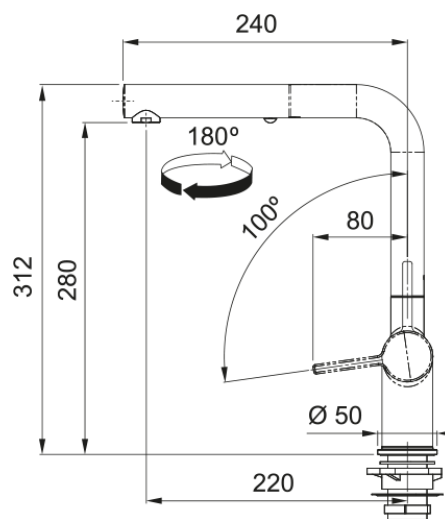

ACTIVE L DOUCHETTE 2 JETS | 115.0653.382

Mitigeur, ACTIVE L douchette double-jet, en noir mat. Cette couleur qui apporte une touche d'élégance et d'originalité. La fonction douchette composée d'un jet de pulvérisation et un jet plus doux et plus large. Vous aurez l'équipement de qualité professionnelle parfait pour votre cuisine.

Information produit

Version bec	En forme de L
Couleur	Noir mat
Matériau	Laiton
Matériau du flexible	Nylon gris
Matériau de la douchette	Laiton

Dimensions

Hauteur	312.0
Diamètre de perçage	35 mm
Diamètre de cartouche	35 mm

Installation

Type de fixation	Fixation intégrée
Raccordement tuyau flexible	3/8"
Longueur tuyau d'alimentation	450 mm

Spécifications produit

Pression	Haute pression
Type de bec	Douchette double jets
Position du levier de commande	Levier de commande latéral
Rotation du bec	180°
Débit d'eau mélangée: 3 bars	7.5