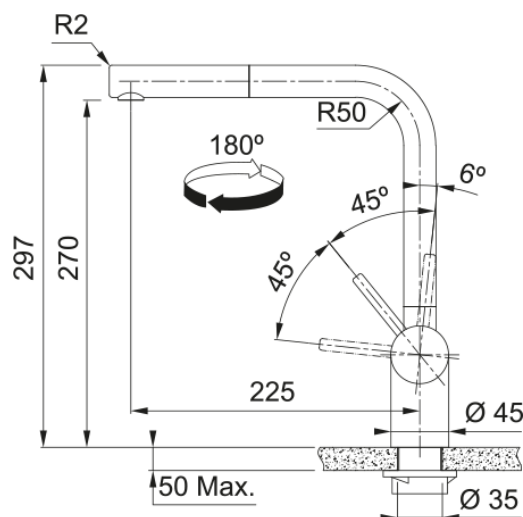

ATLAS NEO L DOUCHETTE 1 JET | 115.0628.210

Mitigeur, ATLAS NEO L douchette mono-jet, en anthracite. Cette couleur qui apporte une touche d'élégance et d'originalité. La fonction douchette facilite le rinçage en atteignant toutes les parties de l'évier.

Information produit

Version bec	En forme de L
Couleur	Anthracite
Matériau	Inox 304
Matériau du flexible	Nylon gris
Matériau de la douchette	Inox

Dimensions

Hauteur	297.0
Diamètre de perçage	35 mm
Diamètre de cartouche	35 mm

Installation

Type de fixation	Fixation intégrée
Raccordement tuyau flexible	3/8"
Longueur tuyau d'alimentation	450 mm

Spécifications produit

Pression	Haute pression
Type de bec	Douchette monojet
Position du levier de commande	Levier de commande latéral
Rotation du bec	180°
Débit d'eau mélangée: 3 bars	8.94