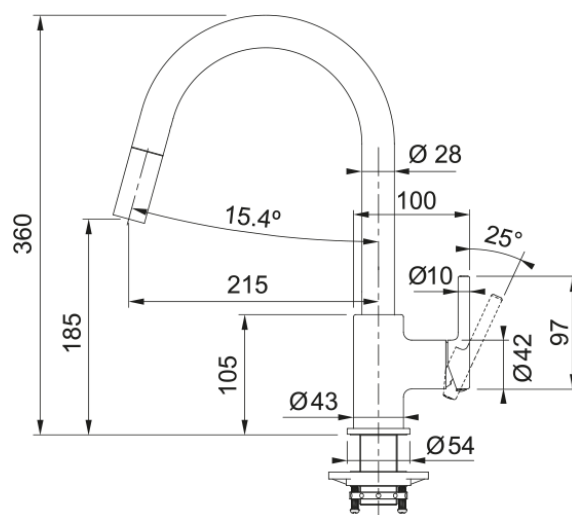

LINA J DOUCHETTE 1 JET BLANC ARTIC | 115.0626.081

Mitigeur, LINA J douchette monojet, en laiton, de couleur blanc artic. La touche tendance de votre cuisine. La fonction douchette facilite le rinçage en atteignant toutes les parties de l'évier.

Information produit

Version bec	Col de cygne
Couleur	Blanc artic
Matériau	Laiton
Matériau du flexible	Nylon noir
Matériau de la douchette	Plastique

Dimensions

Hauteur	360.0
Diamètre de perçage	35 mm
Diamètre de cartouche	35 mm

Installation

Type de fixation	Fixation intégrée
Raccordement tuyau flexible	3/8"
Longueur tuyau d'alimentation	470 mm

Spécifications produit

Pression	Haute pression
Type de bec	Douchette monojet
Position du levier de commande	Levier de commande latéral
Rotation du bec	360°
Débit d'eau mélangée: 3 bars	8.25