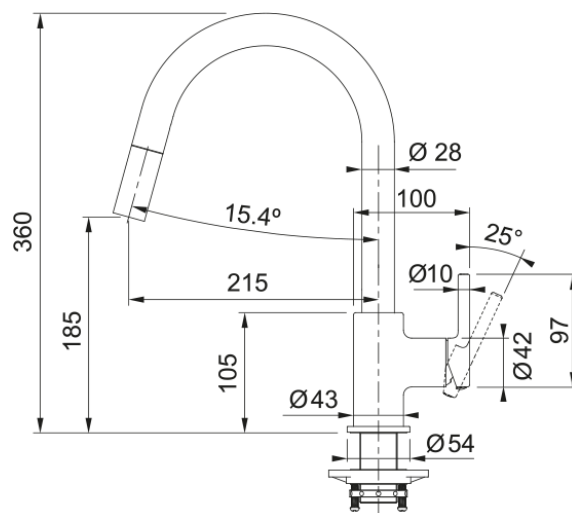

LINA J DOUCHETTE 1 JET NOIR MAT | 115.0626.053

Mitigeur, LINA douchette mono-jet, en noir mat. Cette couleur qui apporte une touche d'élégance et d'originalité. La fonction douchette facilite le rinçage en atteignant toutes les parties de l'évier.

Information produit

Version bec	Col de cygne
Couleur	Noir mat
Matériau	Laiton
Matériau du flexible	Nylon noir
Matériau de la douchette	Plastique

Dimensions

Hauteur	360.0
Diamètre de perçage	35 mm
Diamètre de cartouche	35 mm

Installation

Type de fixation	Fixation intégrée
Raccordement tuyau flexible	3/8"
Longueur tuyau d'alimentation	470 mm

Spécifications produit

Pression	Haute pression
Type de bec	Douchette monojet
Position du levier de commande	Levier de commande latéral
Rotation du bec	360°
Débit d'eau mélangée: 3 bars	8.25