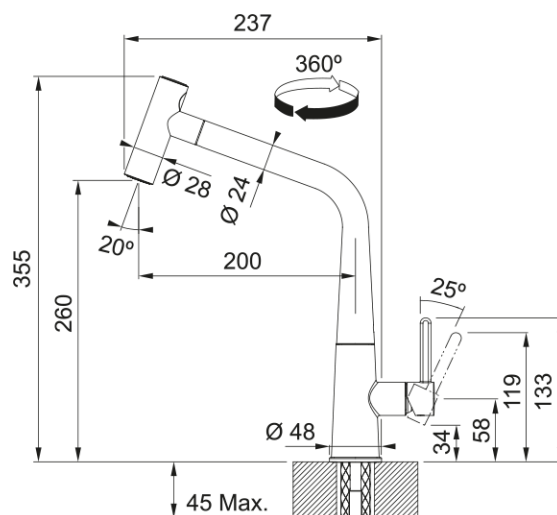

ICON DOUCHETTE 2 JETS | 115.0625.188

Associant un design contemporain et de merveilleuses fonctionnalités, Icon est l'équilibre parfait entre esthétique et fonctionnalité.

Choisissez le robinet extensible Icon, avec douchette à double jet et brise-jet aérateur laminaire Neoperl pour réduire les éclaboussures. Ou choisissez le bec pivotant Icon avec niveau de commande ergonomique frontal, offrant une utilisation facile pour les mains occupées ou sales.

Information produit

Version bec	En forme de L
Couleur	Chrome
Matériau	Laiton
Matériau du flexible	Nylon noir
Matériau de la douchette	Laiton

Dimensions

Hauteur	355,0
Diamètre de perçage	35 mm
Diamètre de cartouche	25 mm

Installation

Type de fixation	Fixation intégrée
Raccordement tuyau flexible	3/8"
Longueur tuyau d'alimentation	450 mm

Spécifications produit

Pression	Haute pression
Type de bec	Douchette double jets
Position du levier de commande	Levier de commande latéral
Rotation du bec	360°
Débit d'eau mélangée: 3 bars	7.47