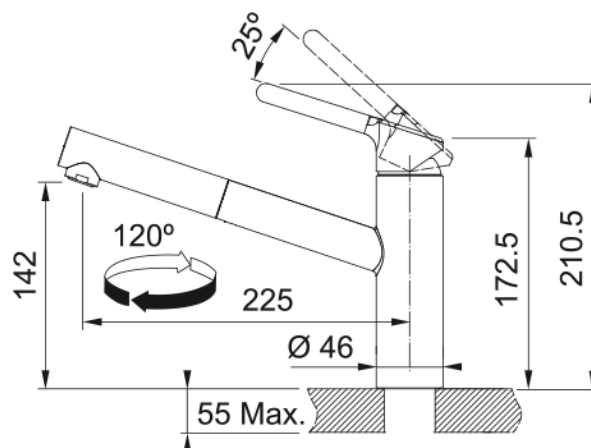

ORBIT DOUCHETTE 1 JET CHROME | 115.0623.055

Mitigeur, ORBIT douchette monojet, en laiton. Son fini brillant, un choix de style et de durabilité. La fonction douchette facilite le rinçage en atteignant toutes les parties de l'évier.

Information produit

Version bec	Bec medium
Couleur	Chrome
Matériau	Laiton
Matériau du flexible	Nylon gris
Matériau de la douchette	Plastique

Dimensions

Hauteur	210.5
Diamètre de perçage	35 mm
Diamètre de cartouche	35 mm

Installation

Type de fixation	Fixation intégrée
Raccordement tuyau flexible	3/8"
Longueur tuyau d'alimentation	450 mm

Spécifications produit

Pression	Haute pression
Type de bec	Douchette monojet
Position du levier de commande	Levier de commande haut
Rotation du bec	120°
Débit d'eau mélangée: 3 bars	9.9