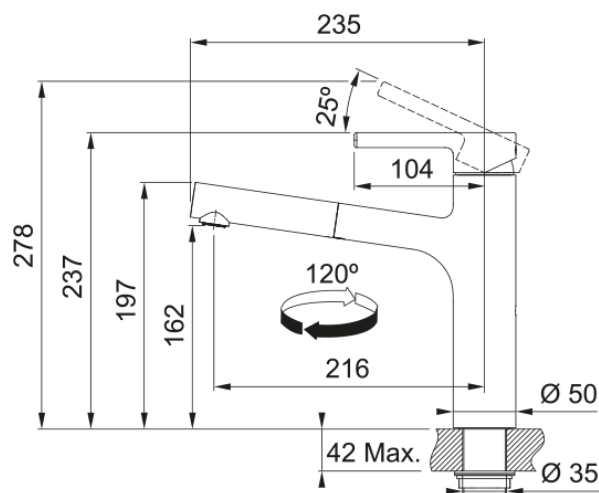

CENTRO DOUCHETTE 1 JET | 115.0621.592

Mitigeur, CENTRO douchette mono-jet, en noir mat. Cette couleur qui apporte une touche d'élégance et d'originalité. La fonction douchette facilite le rinçage en atteignant toutes les parties de l'évier.

Information produit

Version bec	Bec haut
Couleur	Noir mat
Matériau	Laiton
Matériau du flexible	Nylon noir
Matériau de la douchette	Laiton

Dimensions

Hauteur	237.0
Diamètre de perçage	35 mm
Diamètre de cartouche	35 mm

Installation

Type de fixation	Fixation intégrée
Raccordement tuyau flexible	3/8"
Longueur tuyau d'alimentation	450 mm

Spécifications produit

Pression	Haute pression
Type de bec	Douchette monojet
Position du levier de commande	Levier de commande haut
Rotation du bec	120°
Débit d'eau mélangée: 3 bars	10.0