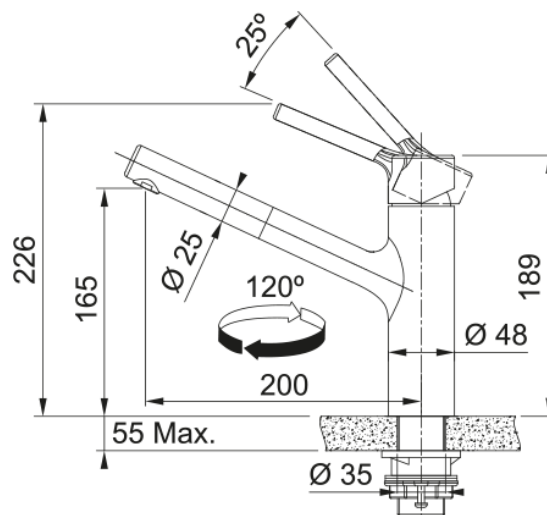

TAROS FENETRE ESCAMOTABLE DOUCHETTE | 115.0596.384

Mitigeur, TAROS solution fenêtre extractible avec douchette mono-jet, en inox. durable, élégant et facile à entretenir. La fonction douchette facilite le rinçage en atteignant toutes les parties de l'évier. Sa fonction escamotable, vous permettra d'aérer votre cuisine en toute tranquillité.

Information produit

Version bec	Bec haut
Couleur	Inox
Matériau	Inox 304
Matériau du flexible	Nylon noir
Matériau de la douchette	Inox

Dimensions

Hauteur	226.0
Diamètre de perçage	35 mm
Diamètre de cartouche	35 mm

Installation

Type de fixation	Fixation intégrée
Raccordement tuyau flexible	3/8"
Longueur tuyau d'alimentation	800 mm

Spécifications produit

Pression	Haute pression
Type de bec	Douchette monojet - Fenêtre
Position du levier de commande	Levier de commande haut
Rotation du bec	120°
Débit d'eau mélangée: 3 bars	9.0